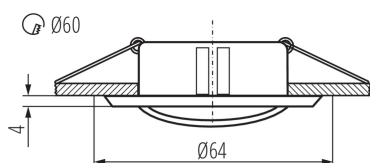

Corp de iluminat pentru tavan tip spot

5905339027559

Kanlux CEL este un spot pentru tavan din aluminiu în crom mat. Spotul funcționează cu becuri cu bază Gx4.

DATE GENERALE:

Culoare: crom satinat

Necesitatea de utilizare a lămpilor cu auto-ecranare: da

Loc de montare: pentru încadrare în tavan

Loc de aplicare: în interior

Distanță minimă de la obiectul iluminat: 0,5m

Produsul nu este adecvat pentru acoperirea cu material termoizolant: da

Înălțime [mm]: 24

Diametru [mm]: 64

Orificiu de montare [mm]: Ø60

DATE TEHNICE:

Tensiune nominală [V]: 12 AC; 12 DC

Putere maximă [W]: max 35

Clasă de protecție împotriva șocurilor electrice: III

Sursă de lumină: MR11

Sursa de lumină face parte din set: nu

Ax: Gx4

Interval de temperatură ambiantă la care produsul poate fi expus [°C]: 5÷25

Materialul carcusei: oțel

Tip de conexiune: capetele libere ale cablurilor

Reglare unghiulară a corpului de iluminat: pe o axă

Reglare unghiulară a corpului de iluminat [°]: 15

Grad IP: 20

DATE LOGISTICE:

Cu sunt ambalate: 100

Număr de bucăți în ambalajul comun: 100

Greutate unitară netă [g]: 90

Greutate [g]: 114

Lungimea ambalajului unitar [cm]: 7

Lățimea ambalajului unitar [cm]: 4

Înălțimea ambalajului unitar [cm]: 7

Greutatea cutiei de carton [kg]: 11.4

Lățimea cutiei de carton [cm]: 21.5

Înălțimea cutiei de carton [cm]: 31

Lungimea cutiei de carton [cm]: 38

Volumul cutiei de carton [m³]: 0.025327