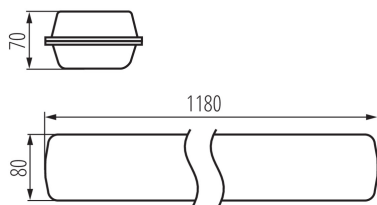

Corp de iluminat LED rezistent la praf

5905339286475

DATE GENERALE:

Culoare: gri

Loc de montare: pentru montare pe tavan, pentru montare pe perete

Loc de aplicare: în interior și exterior

Distanță minimă de la obiectul iluminat: 0,5m

Posibilitate de conexiune de trecere a corpurilor de iluminat: da

Posibilitate de conlucrare cu reostatul: nu

Lungime [mm]: 1180

Lățime [mm]: 80

Înălțime [mm]: 70

Sursă de lumină cu LED integrată: da

DATE TEHNICE:

Greutate unitară netă [g]: 2030

Greutate [g]: 2210

Lungimea ambalajului unitar [cm]: 120

Lățimea ambalajului unitar [cm]: 8

Înălțimea ambalajului unitar [cm]: 7

Greutatea cutiei de carton [kg]: 2.21

Lățimea cutiei de carton [cm]: 9

Înălțimea cutiei de carton [cm]: 7.5

Lungimea cutiei de carton [cm]: 120

Volumul cutiei de carton [m³]: 0.0081

INFORMAȚII SUPLIMENTARE:

- 5 ani Garanție în conformitate cu prevederile declarației de garanție, disponibile pe site