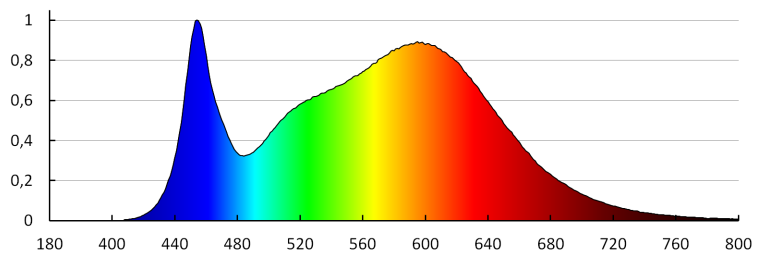

Corp de iluminat LED rezistent la praf

DATE LOGISTICE:

Cu sunt ambalate: 1

Număr de bucăți în ambalajul intermediar: 1

Număr de bucăți în ambalajul comun: 1

Greutate unitară netă [g]: 2030

Greutate [g]: 2210

Lungimea ambalajului unitar [cm]: 120

Lățimea ambalajului unitar [cm]: 8

Înălțimea ambalajului unitar [cm]: 7

Greutatea cutiei de carton [kg]: 2.21

Lățimea cutiei de carton [cm]: 9

Înălțimea cutiei de carton [cm]: 7.5

Lungimea cutiei de carton [cm]: 120

Volumul cutiei de carton [m³]: 0.0081

INFORMAȚII SUPLIMENTARE:

- 5 ani Garanție în conformitate cu prevederile declarației de garanție, disponibile pe site

KANLUX S.A. (kat 28647) FT1200 49W-840-INT / LDC (Polar)