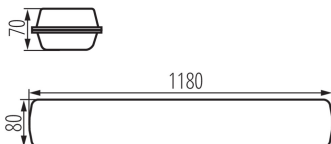

Corp de iluminat LED rezistent la praf

5905339286512

DALI
system

DATE GENERALE:

Culoare: gri

Loc de montare: pentru montare pe tavan, pentru montare pe perete

Loc de aplicare: în interior și exterior

Distanță minimă de la obiectul iluminat: 0,5m

Posibilitate de conexiune de trecere a corpurilor de iluminat: da

Posibilitate de conlucrare cu reostatul: DALI

Lungime [mm]: 1180

Lățime [mm]: 80

Înălțime [mm]: 70

Sursă de lumină cu LED integrată: da

DATE TEHNICE:

Materialul carcasei: PC

Tip de conexiune: bloc cu autoblocare

Intervalul secțiunilor transversale ale cablurilor aplicate [mm²]: 0,5÷2,5

Durată de încălzire a lămpii [s]: ≤ 1

Timpe de aprindere a lămpii [s]: $\leq 0,5$