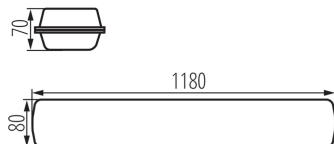

DATE GENERALE:

Culoare: gri

Loc de montare: pentru montare pe tavan, pentru montare pe perete

Loc de aplicare: în interior și exterior

Distanță minimă de la obiectul iluminat: 0,5m

Posibilitate de conexiune de trecere a corpurilor de iluminat: da

Posibilitate de conlucrare cu reostatul: DALI

Lungime [mm]: 1180

Lățime [mm]: 80

Înălțime [mm]: 70

Sursă de lumină cu LED integrată: da

DATE TEHNICE:

Tensiune nominală [V]: 220-240 AC

Frecvență nominală [Hz]: 50

Putere maximă [W]: 49

Clasă de protecție împotriva șocurilor electrice: I

Materialul abajurului: PC

Tip de diodă: LED SMD

Flux luminos [lm]: 6500

Culoarea luminii: alb

Temperatura de culoare corelată [K]: 4000

Consecvența culorii în elipse McAdam: ≤ 3

Indicele de redare a culorilor: 80

Durabilitate [h]: 50000

Factor de menținere a fluxului luminos la sfârșitul perioadei nominale de durabilitate: L90B10

Număr de cicluri pornit/oprit: ≥ 30000

Unghi de iluminare [°]: X70/Y95

Eficiența luminoasă a lămpii [lm/W]: 133

Interval de temperatură ambiantă la care produsul poate fi expus [°C]: -25÷35

Tipul de abajur: prismatic, fascicul îngust

Materialul carcasei: PC

Tip de conexiune: bloc cu autoblocare

Intervalul secțiunilor transversale ale cablurilor aplicate [mm²]: 0,5÷2,5

Durată de încălzire a lămpii [s]: ≤ 1

Timpe de aprindere a lămpii [s]: $\leq 0,5$

Număr maxim de corpuri de iluminat conectate prin trecere: 7

Grad IK: 08

Grad IP: 65