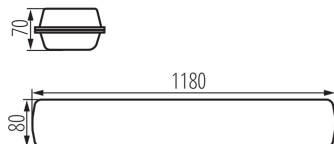

DATE GENERALE:

Culoare: gri

Loc de montare: pentru montare pe tavan, pentru montare pe perete

Loc de aplicare: în interior și exterior

Distanță minimă de la obiectul iluminat: 0,5m

Posibilitate de conexiune de trecere a corpurilor de iluminat: da

Posibilitate de conlucrare cu reostatul: DALI

Lungime [mm]: 1180

Lățime [mm]: 80

Înălțime [mm]: 70

Sursă de lumină cu LED integrată: da

DATE TEHNICE:

Tensiune nominală [V]: 220-240 AC

Frecvență nominală [Hz]: 50

Putere maximă [W]: 49

Clasă de protecție împotriva șocurilor electrice: I

Materialul abajurului: PC

Tip de diodă: LED SMD

Flux luminos [lm]: 6500

Culoarea luminii: alb

Temperatura de culoare corelată [K]: 4000

Consecvența culorii în elipse McAdam: ≤ 3

Indicele de redare a culorilor: 80

Durabilitate [h]: 50000

Factor de menținere a fluxului luminos la sfârșitul perioadei nominale de durabilitate: L90B10

Număr de cicluri pornit/oprit: ≥ 30000

Unghi de iluminare [°]: X75/Y95

Eficiența luminoasă a lămpii [lm/W]: 133

Interval de temperatură ambiantă la care produsul poate fi expus [°C]: -25÷35

Tipul de abajur: prismatic, asimetric

Materialul carcasei: PC

Tip de conexiune: bloc cu autoblocare

Intervalul secțiunilor transversale ale cablurilor aplicate [mm²]: 0,5÷2,5

Durată de încălzire a lămpii [s]: ≤ 1

Timpe de aprindere a lămpii [s]: $\leq 0,5$

Număr maxim de corpuri de iluminat conectate prin trecere: 7

Grad IK: 08

Grad IP: 65