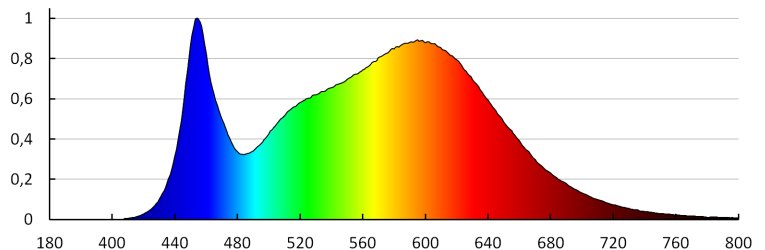

Corp de iluminat LED rezistent la praf

DATE LOGISTICE:

Cu sunt ambalate: 1

Număr de bucăți în ambalajul intermediar: 1

Număr de bucăți în ambalajul comun: 1

Greutate unitară netă [g]: 2250

Greutate [g]: 2470

Lungimea ambalajului unitar [cm]: 150

Lățimea ambalajului unitar [cm]: 8

Înălțimea ambalajului unitar [cm]: 7

Greutatea cutiei de carton [kg]: 2.47

Lățimea cutiei de carton [cm]: 9

Înălțimea cutiei de carton [cm]: 7.5

Lungimea cutiei de carton [cm]: 150

Volumul cutiei de carton [m³]: 0.010125