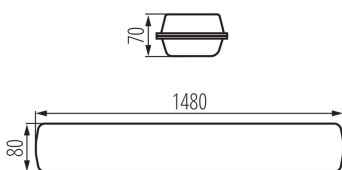

Corp de iluminat LED rezistent la praf

5905339286864

DATE GENERALE:

Culoare: gri

Loc de montare: pentru montare pe perete, pentru montare pe tavan

Loc de aplicare: în interior și exterior

Distanță minimă de la obiectul iluminat: 0,5m

Posibilitate de conexiune de trecere a corpurilor de iluminat: da

Posibilitate de conlucrare cu reostatul: nu

Lungime [mm]: 1480

Lățime [mm]: 80

Înălțime [mm]: 70

Sursă de lumină cu LED integrată: da

DATE TEHNICE:

Număr de cicluri pornit/oprit: ≥ 30000

Unghi de iluminare [°]: X115/Y105

Eficiența luminoasă a lămpii [lm/W]: 152

Interval de temperatură ambiantă la care produsul poate fi expus [°C]: -25÷35

Tipul de abajur: grooved

Materialul carcasei: PC

Tip de conexiune: bloc cu autoblocare

Intervalul secțiunilor transversale ale cablurilor aplicate [mm²]: 0,5÷2,5

Durată de încălzire a lămpii [s]: ≤ 1

Timp de aprindere a lămpii [s]: $\leq 0,5$