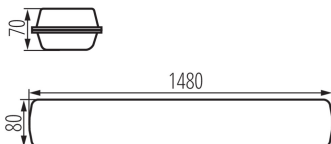

5905339288622

DATE GENERALE:

Culoare: gri

Loc de montare: pentru montare pe tavan, pentru montare pe perete

Loc de aplicare: în interior și exterior

Distanță minimă de la obiectul iluminat: 0,5m

Posibilitate de conexiune de trecere a corpurilor de iluminat: da

Posibilitate de conlucrare cu reostatul: DALI

Lungime [mm]: 1480

Lățime [mm]: 80

Înălțime [mm]: 70

Sursă de lumină cu LED integrată: da

DATE TEHNICE:

Tensiune nominală [V]: 220-240 AC

Frecvență nominală [Hz]: 50

Putere maximă [W]: 43

Clasă de protecție împotriva șocurilor electrice: I

Materialul abajurului: PC

Tip de diodă: LED SMD

Flux luminos [lm]: 6100

Culoarea luminii: alb

Temperatura de culoare corelată [K]: 4000

Consecvența culorii în elipse McAdam: ≤ 3

Indicele de redare a culorilor: 80

Durabilitate [h]: 50000

Factor de menținere a fluxului luminos la sfârșitul perioadei nominale de durabilitate: L90B10

Număr de cicluri pornit/oprit: ≥ 30000

Unghi de iluminare [°]: X130/Y110

Eficiența luminoasă a lămpii [lm/W]: 142

Interval de temperatură ambiantă la care produsul poate fi expus [°C]: -25÷40

Tipul de abajur: opalescent

Materialul carcusei: PC

Tip de conexiune: bloc cu autoblocare

Intervalul secțiunilor transversale ale cablurilor aplicate [mm²]: 0,5÷2,5

Durată de încălzire a lămpii [s]: ≤ 1

Timp de aprindere a lămpii [s]: $\leq 0,5$

Număr maxim de corpuri de iluminat conectate prin trecere: 7

Grad IK: 08

Grad IP: 65