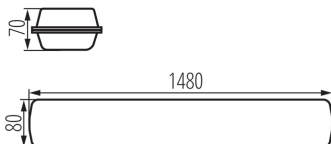

Corp de iluminat LED rezistent la praf

5905339288646

DALI
system

DATE GENERALE:

Culoare: gri

Loc de montare: pentru montare pe tavan, pentru montare pe perete

Loc de aplicare: în interior și exterior

Distanță minimă de la obiectul iluminat: 0,5m

Posibilitate de conexiune de trecere a corpurilor de iluminat: da

Posibilitate de conlucrare cu reostatul: DALI

Lungime [mm]: 1480

Lățime [mm]: 80

Înălțime [mm]: 70

Sursă de lumină cu LED integrată: da

DATE TEHNICE:

Număr de cicluri pornit/oprit: ≥ 30000

Unghi de iluminare [°]: X70/Y95

Eficiența luminoasă a lămpii [lm/W]: 147

Interval de temperatură ambiantă la care produsul poate fi expus [°C]: -25÷40

Tipul de abajur: prismatic, fascicul îngust

Materialul carcasei: PC

Tip de conexiune: bloc cu autoblocare

Intervalul secțiunilor transversale ale cablurilor aplicate [mm²]: 0,5÷2,5

Durată de încălzire a lămpii [s]: ≤ 1

Timpe de aprindere a lămpii [s]: $\leq 0,5$