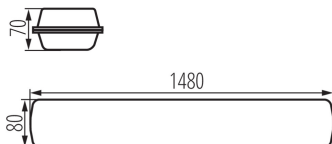

DATE GENERALE:

Culoare: gri

Loc de montare: pentru montare pe tavan, pentru montare pe perete

Loc de aplicare: în interior și exterior

Distanță minimă de la obiectul iluminat: 0,5m

Posibilitate de conexiune de trecere a corpurilor de iluminat: da

Posibilitate de conlucrare cu reostatul: DALI

Lungime [mm]: 1480

Lățime [mm]: 80

Înălțime [mm]: 70

Sursă de lumină cu LED integrată: da

DATE TEHNICE:

Tensiune nominală [V]: 220-240 AC

Frecvență nominală [Hz]: 50

Putere maximă [W]: 43

Clasă de protecție împotriva șocurilor electrice: I

Materialul abajurului: PC

Tip de diodă: LED SMD

Flux luminos [lm]: 6300

Culoarea luminii: alb

Temperatura de culoare corelată [K]: 4000

Consecvența culorii în elipse McAdam: ≤ 3

Indicele de redare a culorilor: 80

Durabilitate [h]: 50000

Factor de menținere a fluxului luminos la sfârșitul perioadei nominale de durabilitate: L90B10

Număr de cicluri pornit/oprit: ≥ 30000

Unghi de iluminare [°]: X75/Y95

Eficiența luminoasă a lămpii [lm/W]: 147

Interval de temperatură ambiantă la care produsul poate fi expus [°C]: -25÷40

Tipul de abajur: prismatic, asimetric

Materialul carcasei: PC

Tip de conexiune: bloc cu autoblocare

Intervalul secțiunilor transversale ale cablurilor aplicate [mm²]: 0,5÷2,5

Durată de încălzire a lămpii [s]: ≤ 1

Timpe de aprindere a lămpii [s]: $\leq 0,5$

Număr maxim de corpuri de iluminat conectate prin trecere: 7

Grad IK: 08

Grad IP: 65