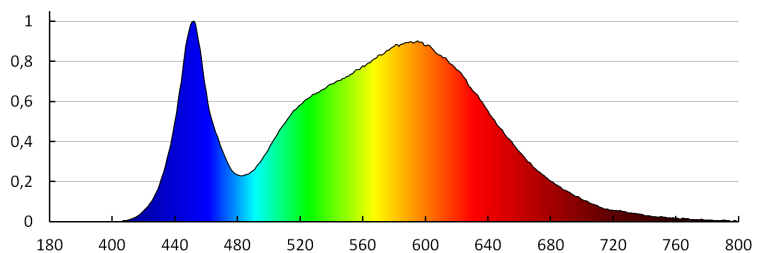

DATE LOGISTICE:

Cu sunt ambalate: 40

Număr de bucăți în ambalajul intermediar: 1

Număr de bucăți în ambalajul comun: 40

Greutate unitară netă [g]: 140

Greutate [g]: 204.5

Lungimea ambalajului unitar [cm]: 13

Lățimea ambalajului unitar [cm]: 3

Înălțimea ambalajului unitar [cm]: 19

Greutatea cutiei de carton [kg]: 8.18

Lățimea cutiei de carton [cm]: 33

Înălțimea cutiei de carton [cm]: 29

Lungimea cutiei de carton [cm]: 40

Volumul cutiei de carton [m³]: 0.03828

KANLUX S.A. (kat 28937) ROUNDA V2LED6W-NW-W / LDC (Polar)