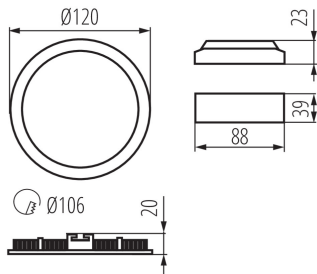

28937 ROUNDA V2LED6W-NW-W

Corp de iluminat tip downlight