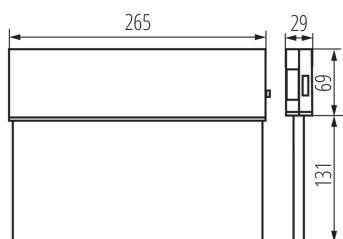

Plafonieră de urgență LED

5902052563340

Iluminarea de urgență sau anti-panică este folosită în spațiile de tip Open Space pentru a preveni panica. Permite ajungerea la locul în care se poate vedea traseul de evacuare marcat, precum și evacuarea în sine, în funcție de prisma utilizată la corpul de iluminat.

DATE GENERALE:

Culoare: alb

Loc de montare: pentru montare pe tavan

Loc de aplicare: în interior

Lungime [mm]: 250

Lățime [mm]: 29

Înălțime [mm]: 194

Sursă de lumină cu LED integrată: da

DATE TEHNICE:

Tensiune nominală [V]: 220-240 AC

Frecvență nominală [Hz]: 50

Putere nominală [W]: 3

Putere nominală (LED) [W]: 0.9

Clasă de protecție împotriva șocurilor electrice: II

Materialul abajurului: material din plastic

Tip de diodă: LED SMD

Culoarea luminii: alb racoros

Temperatura de culoare corelată [K]: 5000

Interval de temperatură ambiantă la care produsul poate fi expus [°C]: 10÷35

Acumulator (tip): LiFePO4/C

Acumulator (parametri): 3,2V 1,5Ah

Moduri de lucru: de urgență în rețea

Utilizare: indicarea direcției de evacuare

Timp de lucru de urgență [h]: 3

Test automat: da

Materialul carcasei: material din plastic

Tip de conexiune: bloc cu autoblocare

Grad IP: 20

DATE LOGISTICE:

Cu sunt ambalate: 1

Număr de bucăți în ambalajul intermediar: 1

Număr de bucăți în ambalajul comun: 1