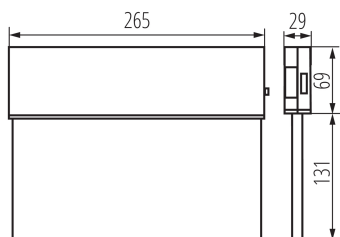

28987 ONTEC G E1E180NMATW

Plafonieră de urgență LED

5902052563616

Iluminarea de urgență sau anti-panică este folosită în spațiile de tip Open Space pentru a preveni panica. Permite ajungerea la locul în care se poate vedea traseul de evacuare marcat, precum și evacuarea în sine, în funcție de prisma utilizată la corpul de iluminat.

DATE GENERALE:

Culoare: alb

Loc de montare: pentru montare pe tavan

Loc de aplicare: în interior

Lungime [mm]: 250

Lățime [mm]: 29

Înălțime [mm]: 194

Sursă de lumină cu LED integrată: da

DATE TEHNICE:

Tensiune nominală [V]: 220-240 AC

Frecvență nominală [Hz]: 50

Putere nominală [W]: 1,2

Putere nominală (LED) [W]: 0.9

Clasă de protecție împotriva șocurilor electrice: II

Materialul abajurului: material din plastic

Tip de diodă: LED SMD

Culoarea luminii: alb racoros

Temperatura de culoare corelată [K]: 5000

Interval de temperatură ambiantă la care produsul poate fi expus [°C]: 10÷35

Acumulator (tip): LiFePO4/C

Acumulator (parametri): 3,2V 1,5Ah

Moduri de lucru: de urgență

Utilizare: indicarea direcției de evacuare

Timp de lucru de urgență [h]: 3

Test automat: da

Materialul carcasei: material din plastic

Tip de conexiune: bloc cu autoblocare

Grad IP: 20

DATE LOGISTICE:

Unitate de măsură: bucată

Cu sunt ambalate: 1

Greutate brută la bucată [g]: 464