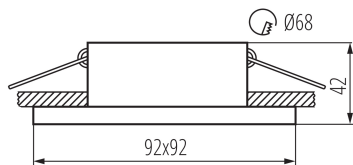

**inel decorativ fără suport ceramic:** da

**Produsul nu este adecvat pentru acoperirea cu material termoizolant:** da

**Lungime [mm]:** 92

**Lățime [mm]:** 92

**Înălțime [mm]:** 42

**Orificiu de montare [mm]:** Ø68

### DATE LOGISTICE:

**Unitate de măsură:** bucată

**Cu sunt ambalate:** 100

**Număr de bucăți în ambalajul intermediar:** 1

**Număr de bucăți în ambalajul comun:** 100

**Greutate unitară netă [g]:** 144

**Greutate [g]:** 179

**Greutate brută la bucată [g]:** 168

Inel pentru corp de iluminat tip spot

Lungimea ambalajului unitar [cm]: 10

Lățimea ambalajului unitar [cm]: 5

Înălțimea ambalajului unitar [cm]: 10

Greutatea cutiei de carton [kg]: 17.9