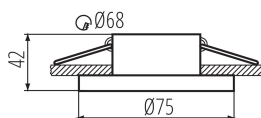

Inel pentru corp de iluminat tip spot

5905339291479

Kanlux SIMEN este un corp de iluminat format din două părți: un inel și un corp. Oferim seturi de culori fixe, negru și alb clasic, precum și corpuri de iluminat care conțin elemente de argint și aur, pe care le veți putea potrivi cu interiorul devenind astfel, un element de decor vizibil. Puteți schimba independent elementele din seturile de corpuri de iluminat Kanlux SIMEN pe care le dețineți.

### DATE GENERALE:

**Culoare:** alb  
**Necesitatea de utilizare a lămpilor cu auto-ecranare:** da  
**Loc de montare:** pentru încastrare în tavan  
**Loc de aplicare:** în interior  
**Distanță minimă de la obiectul iluminat:** 0,5m  
**inel decorativ fără suport ceramic:** da  
**Produsul nu este adecvat pentru acoperirea cu material termoizolant:** da  
**Înălțime [mm]:** 42  
**Diametru [mm]:** 75  
**Orificiu de montare [mm]:** Ø68

### DATE TEHNICE:

**Tensiune nominală [V]:** 12 AC; 12 DC; 220-240 AC  
**Putere maximă [W]:** max 10  
**Clasă de protecție împotriva șocurilor electrice:** II/III  
**Sursă de lumină:** MR16/PAR16  
**Sursa de lumină face parte din set:** nu  
**Ax:** Gx5,3/GU10  
**Interval de temperatură ambiantă la care produsul poate fi expus [°C]:** 5÷25  
**Materialul carcasei:** aliaj de aluminiu  
**Reglare unghiulară a corpului de iluminat:** none  
**Grad IP:** 20