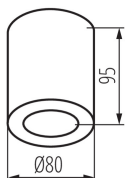

Înălțime [mm]: 95

Diametru [mm]: 80

DATE TEHNICE:

Tensiune nominală [V]: 220-240 AC

Frecvență nominală [Hz]: 50

Putere maximă [W]: max 10

Clasă de protecție împotriva șocurilor electrice: II

Materialul abajurului: material din plastic

Intervalul secțiunilor transversale ale cablurilor aplicate [mm²]: 0,75÷1,5

Grad IP: 44

DATE LOGISTICE:

Cu sunt ambalate: 20

Număr de bucăți în ambalajul intermediar: 1

Număr de bucăți în ambalajul comun: 20

Greutate unitară netă [g]: 280

Greutate [g]: 334

Lungimea ambalajului unitar [cm]: 9

Lățimea ambalajului unitar [cm]: 9

Înălțimea ambalajului unitar [cm]: 10.5

Greutatea cutiei de carton [kg]: 6.68

29240 SANI IP44 DSO-B

Corp de iluminat pentru tavan tip spot

Lățimea cutiei de carton [cm]: 19.5

Înălțimea cutiei de carton [cm]: 23

Lungimea cutiei de carton [cm]: 45

Volumul cutiei de carton [m³]: 0.020183