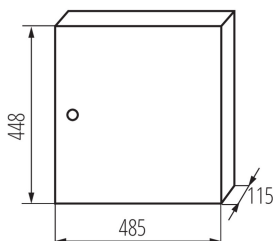

29323 KP-DB-I-MS-218

Placa de distributie metalica

5905339293237

DATE GENERALE:

Culoare: alb

Culoarea ușii: alb

Loc de montare: pentru montare pe perete

Norma: PN-EN 62208

Lungime [mm]: 485

Lățime [mm]: 115

Înălțime [mm]: 448

DATE TEHNICE:

Tensiune nominală [V]: 230/400 AC

Frecvență nominală [Hz]: 50

Clasă de protecție împotriva șocurilor electrice : I

Material: fier

Număr de module: 2x18P

Grad IP: 30

numărul de rânduri: 2

DATE LOGISTICE:

Unitate de măsură: bucată

Cu sunt ambalate: 1

Număr de bucăți în ambalajul intermediar : 1

Greutate unitară netă [g]: 5770

Greutate [g]: 6450

Lungimea ambalajului unitar [cm]: 51

Lățimea ambalajului unitar [cm]: 46.5

Înălțimea ambalajului unitar [cm]: 13

Greutatea cutiei de carton [kg] : 6.45

Lățimea cutiei de carton [cm]: 46.5