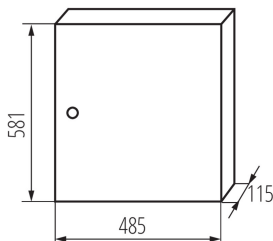

## 29324 KP-DB-I-MS-318

Placa de distributie metalica

5905339293244

### DATE GENERALE:

**Culoare:** alb

**Culoarea ușii:** alb

**Loc de montare:** pentru montare pe perete

**Norma:** PN-EN 62208

**Lungime [mm]:** 485

**Lățime [mm]:** 115

**Înălțime [mm]:** 581

**Lungimea ambalajului unitar [cm]:** 59.5

**Lățimea ambalajului unitar [cm]:** 50.5

**Înălțimea ambalajului unitar [cm]:** 13

**Greutatea cutiei de carton [kg]:** 7.97

**Lățimea cutiei de carton [cm]:** 50.5

**Înălțimea cutiei de carton [cm]:** 13

**Lungimea cutiei de carton [cm]:** 59.5

**Volumul cutiei de carton [m<sup>3</sup>]:** 0.039062