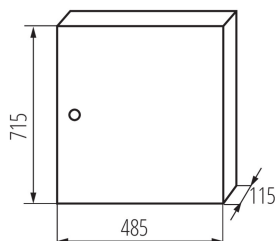

29325 KP-DB-I-MS-418

Placa de distributie metalica

5905339293251

DATE GENERALE:

Culoare: alb

Culoarea ușii: alb

Loc de montare: pentru montare pe perete

Norma: PN-EN 62208

Lungime [mm]: 485

Lățime [mm]: 115

Înălțime [mm]: 715

DATE TEHNICE:

Tensiune nominală [V]: 230/400 AC

Frecvență nominală [Hz]: 50

Clasă de protecție împotriva șocurilor electrice : I

Material: fier

Număr de module: 4x18P

Grad IP: 30

numărul de rânduri: 4

DATE LOGISTICE:

Unitate de măsură: bucată

Cu sunt ambalate: 1

Număr de bucăți în ambalajul intermediar : 1

Număr de bucăți în ambalajul comun : 1

Greutate unitară netă [g]: 8510

Greutate [g]: 9470

Lungimea ambalajului unitar [cm]: 73

Lățimea ambalajului unitar [cm]: 50.5

Înălțimea ambalajului unitar [cm]: 13

Greutatea cutiei de carton [kg]: 9.47

Lățimea cutiei de carton [cm]: 50.5