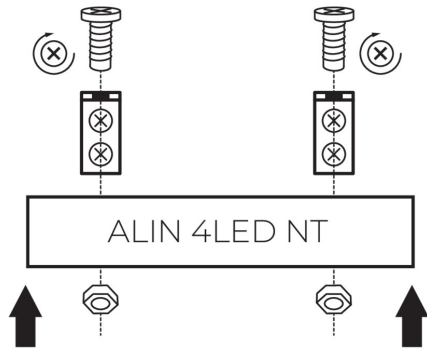

29557 ALIN NT GRIP

Suport de montaj ALIN

5905339295576

DATE GENERALE:

Loc de montare: pentru montare pe perete

DATE TEHNICE:

Material: oțel

DATE LOGISTICE:

Greutatea cutiei de carton [kg]: 0.044

Lățimea cutiei de carton [cm]: 1.5

Înălțimea cutiei de carton [cm]: 12

Lungimea cutiei de carton [cm]: 10

Volumul cutiei de carton [m³]: 0.00018

Suport de montaj ALIN

Suport de montaj ALIN