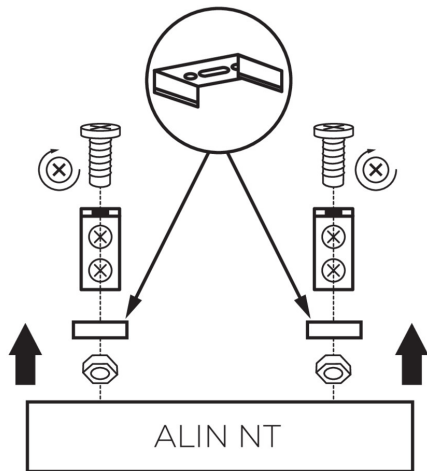

29557 ALIN NT GRIP

Suport de montaj ALIN

5905339295576

DATE GENERALE:

Loc de montare: pentru montare pe perete

DATE TEHNICE:

Material: oțel

DATE LOGISTICE:

Greutatea cutiei de carton [kg]: 0.044

Lățimea cutiei de carton [cm]: 1.5

Înălțimea cutiei de carton [cm]: 12

Lungimea cutiei de carton [cm]: 10

Volumul cutiei de carton [m³]: 0.00018

Suport de montaj ALIN

Suport de montaj ALIN