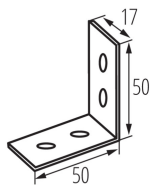

29557 ALIN NT GRIP

Suport de montaj ALIN

5905339295576

DATE GENERALE:

Loc de montare: pentru montare pe perete

DATE TEHNICE:

Material: oțel

DATE LOGISTICE:

Unitate de măsură: set

Cu sunt ambalate: 1

Număr de bucăți în ambalajul comun: 1

Greutate unitară netă [g]: 42

Greutate [g]: 44

Lungimea ambalajului unitar [cm]: 10

Lățimea ambalajului unitar [cm]: 1.5

Înălțimea ambalajului unitar [cm]: 12

Greutatea cutiei de carton [kg]: 0.044

Lățimea cutiei de carton [cm]: 1.5

Înălțimea cutiei de carton [cm]: 12

Lungimea cutiei de carton [cm]: 10

Volumul cutiei de carton [m³]: 0.00018

Suport de montaj ALIN