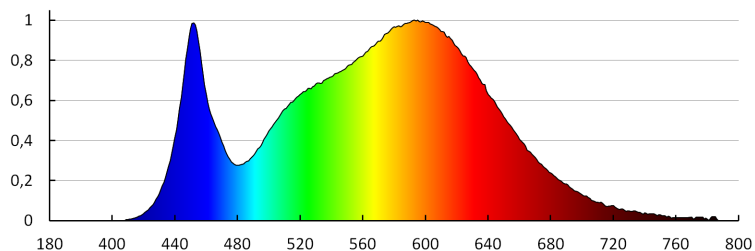

DATE LOGISTICE:

Cu sunt ambalate: 100

Număr de bucăți în ambalajul intermediar: 1

Număr de bucăți în ambalajul comun: 100

Greutate unitară netă [g]: 154

Greutate [g]: 208.9

Lungimea ambalajului unitar [cm]: 15.5

Lățimea ambalajului unitar [cm]: 3

Înălțimea ambalajului unitar [cm]: 16

Greutatea cutiei de carton [kg]: 20.89

Lățimea cutiei de carton [cm]: 33

Înălțimea cutiei de carton [cm]: 34

Lungimea cutiei de carton [cm]: 78

Volumul cutiei de carton [m³]: 0.087516

KANLUX S.A. (kat 29584) AREL LED DO 10W-NW / LDC (Polar)