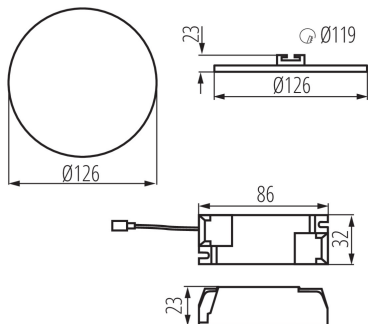

29584 AREL LED DO 10W-NW

Corp de iluminat tip downlight