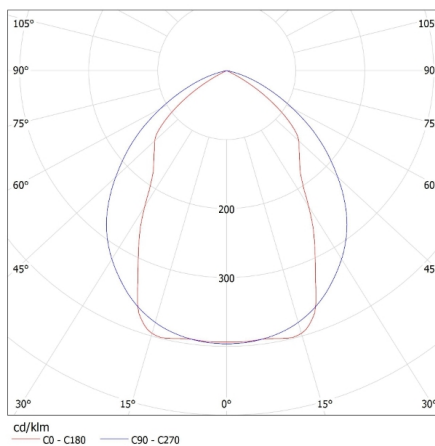

Corp de iluminat de tavan

Lățimea cutiei de carton [cm]: 16
Înălțimea cutiei de carton [cm]: 62.5
Lungimea cutiei de carton [cm]: 62.5
Volumul cutiei de carton [m³]: 0.0625

MILEDO (kat 31057) RSTR N 418/4LED/NT i GLASSv3 / LDC (Polar)