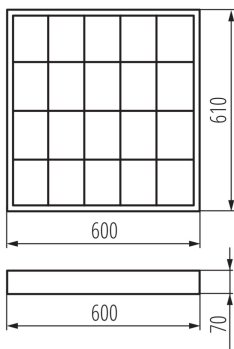

Corp de iluminat de tavan

8595665399801

Corpurile de iluminat de tip raster sunt instalate foarte des în locuri precum săli de conferințe, pasaje de trecere, magazine, depozite și în toate locurile care necesită o iluminare corespunzătoare și confort de muncă.

DATE GENERALE:**Culoare:** alb**Loc de montare:** pentru montare pe tavan**Loc de aplicare:** în interior**Distanță minimă de la obiectul iluminat:** 0,5m**Sursa de lumină face parte din set:** nu**Alimentare cu lămpi fluorescente T8 LED:** unilaterală**Lungime [mm]:** 600**Lățime [mm]:** 610**Înălțime [mm]:** 70**DATE TEHNICE:****Tensiune nominală [V]:** 220-240 AC**Frecvență nominală [Hz]:** 50**Putere maximă [W]:** 4 x max 18**Clasă de protecție împotriva șocurilor electrice:** I**Sursă de lumină:** T8 LED**Ax:** G13**Interval de temperatură ambiantă la care produsul poate fi expus [°C]:** 5÷25**Materialul carcasei:** oțel**Materialul reflectorului:** tablă de oțel acoperită cu folie din aluminiu**Tip de conexiune:** bloc cu șurub**Intervalul secțiunilor transversale ale cablurilor aplicate [mm²]:** 1÷2,5**Grad IP:** 20**DATE LOGISTICE:****Unitate de măsură:** bucată**Cu sunt ambalate:** 2**Număr de bucăți în ambalajul intermediar:** 1**Număr de bucăți în ambalajul comun:** 2**Număr de bucăți în strat pe palet:** 12**Greutate unitară netă [g]:** 2134**Greutate [g]:** 2600**Lungimea ambalajului unitar [cm]:** 62.5**Lățimea ambalajului unitar [cm]:** 16**Înălțimea ambalajului unitar [cm]:** 62.5**Greutatea cutiei de carton [kg]:** 5.2

Corp de iluminat de tavan

Lățimea cutiei de carton [cm]: 16
Înălțimea cutiei de carton [cm]: 62.5
Lungimea cutiei de carton [cm]: 62.5
Volumul cutiei de carton [m³]: 0.0625

MILEDO (kat 31057) RSTR N 418/4LED/NT i GLASSv3 / LDC (Polar)