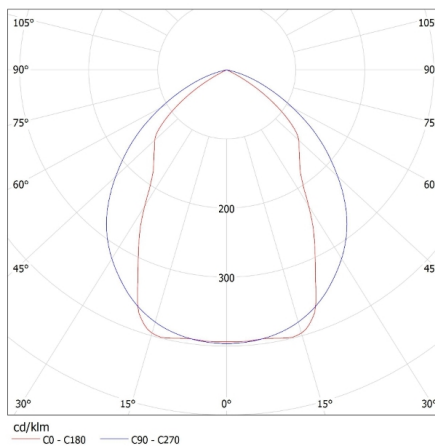

MILEDO (kat 31057) RSTR N 418/4LED/NT i GLASSv2 / LDC (Polar)