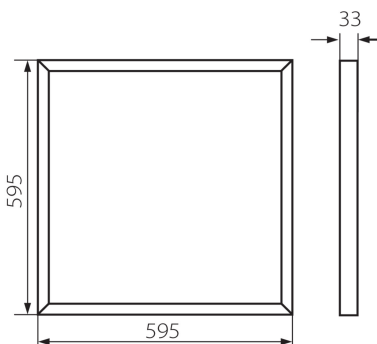

**31128 BAREV 2X36W3600 60NW**

Panou LED incastat

8595665311469

**DATE GENERALE:****Culoare:** alb**Loc de montare:** pentru încastrare în tavan**Loc de aplicare:** în interior**Distanță minimă de la obiectul iluminat:** 0,5m**Posibilitate de conlucrare cu reostatul:** nu**Produsul nu este adecvat pentru acoperirea cu material termoizolant:** da**Sursa de alimentare inclusă în set:** da**Lungime [mm]:** 595**Lățime [mm]:** 595**Înălțime [mm]:** 33**Sursă de lumină cu LED integrată:** da**DATE TEHNICE:****Tensiune nominală [V]:** 220-240 AC**Frecvență nominală [Hz]:** 50**Putere maximă [W]:** 36**Clasă de protecție împotriva șocurilor electrice:** I**Materialul abajurului:** material din plastic**Tip de diodă:** LED SMD**Fluxul luminos al corpului de iluminat [lm]:** 3600**Culoarea luminii:** alb**Temperatura de culoare corelată [K]:** 4000**Consecvența culorii în elipse McAdam:** 6**Indicele de redare a culorilor:** 80**Durabilitate [h]:** 20000**Număr de cicluri pornit/oprit:** ≥10000**Unghi de iluminare [°]:** 115**Eficiența luminoasă a lămpii [lm/W]:** 100**Interval de temperatură ambiantă la care produsul poate fi expus [°C]:** 5÷25**Materialul carcasei:** oțel**Tip de conexiune:** capetele libere ale cablurilor**Secțiune transversală a cablului [mm²]:** 0,75**Grad IP:** 20**Number of pieces in a unit package (package):** 2**DATE LOGISTICE:****Unitate de măsură:** bucată**Cu sunt ambalate:** 8**Număr de bucăți în ambalajul intermediar:** 1**Număr de bucăți în ambalajul comun:** 8

# 31128 BAREV 2X36W3600 60NW

Panou LED incastat

- Greutate unitară netă [g]:** 1035
- Greutate [g]:** 1348.75
- Greutate brută la bucată [g]:** 2450
- Lungimea ambalajului unitar [cm]:** 60.5
- Lățimea ambalajului unitar [cm]:** 7.5
- Înălțimea ambalajului unitar [cm]:** 61
- Greutatea cutiei de carton [kg]:** 10.79
- Lățimea cutiei de carton [cm]:** 31
- Înălțimea cutiei de carton [cm]:** 63
- Lungimea cutiei de carton [cm]:** 62
- Volumul cutiei de carton [m³]:** 0.121086