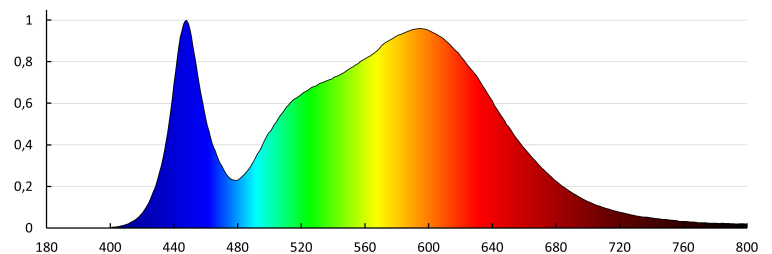

31128 BAREV 2X36W3600 60NW

Panou LED incastat

- **Greutate unitară netă [g]:** 1035
- **Greutate [g]:** 1348.75
- **Greutate brută la bucată [g]:** 2450
- **Lungimea ambalajului unitar [cm]:** 60.5
- **Lățimea ambalajului unitar [cm]:** 7.5
- **Înălțimea ambalajului unitar [cm]:** 61
- **Greutatea cutiei de carton [kg]:** 10.79
- **Lățimea cutiei de carton [cm]:** 31
- **Înălțimea cutiei de carton [cm]:** 63
- **Lungimea cutiei de carton [cm]:** 62
- **Volumul cutiei de carton [m³]:** 0.121086