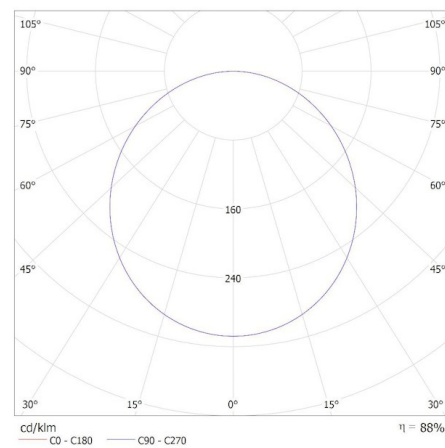

Miledo (kat 31128) BAREV 2X36W3600 60NW / Krzywa rozsyłu światła (biegunowo)

ACCESORII

37335

SPN PANEL 60-62