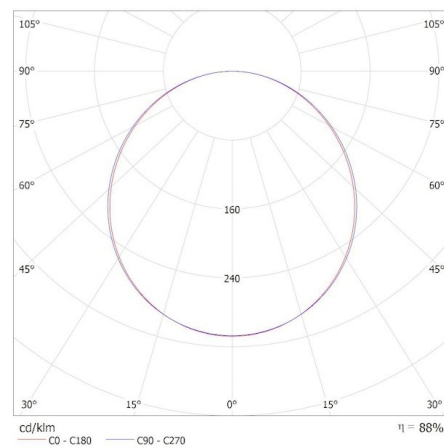

Miledo (kat 31129) BAREV 2X36W3600 120NW / Krzywa rozsyłu światła (biegunowo)

ACCESORII

37336

SPN PANEL 120