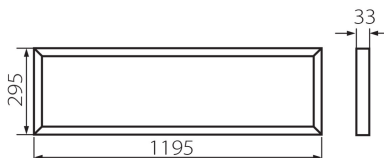

31129 BAREV 2X36W3600 120NW

Panou LED incastrat

8595665311476

**DATE GENERALE:****Culoare:** alb**Loc de montare:** pentru încastrare în tavan**Loc de aplicare:** în interior**Distanță minimă de la obiectul iluminat:** 0,5m**Posibilitate de conlucrare cu reostatul:** nu**Produsul nu este adecvat pentru acoperirea cu material termoizolant:** da**Sursa de alimentare inclusă în set :** da**Lungime [mm]:** 1195**Lățime [mm]:** 295**Înălțime [mm]:** 33**Sursă de lumină cu LED integrată :** da**DATE TEHNICE:****Tensiune nominală [V]:** 220-240 AC**Frecvență nominală [Hz]:** 50**Putere maximă [W]:** 36**Clasă de protecție împotriva șocurilor electrice :** I**Materialul abajurului:** material din plastic**Tip de diodă:** LED SMD**Fluxul luminos al corpului de iluminat [lm] :** 3600**Culoarea luminii:** alb**Temperatura de culoare corelată [K]:** 4000**Consecvența culorii în elipse McAdam :** 6**Indicele de redare a culorilor:** 80**Durabilitate [h]:** 20000**Număr de cicluri pornit/oprit:** ≥10000**Unghi de iluminare [°]:** 115**Eficiența luminoasă a lămpii [lm/W] :** 100**Interval de temperatură ambiantă la care produsul poate fi expus [°C]:** 5÷25**Materialul carcasei:** oțel**Tip de conexiune:** capetele libere ale cablurilor**Secțiune transversală a cablului [mm²]:** 0,75**Grad IP:** 20**Number of pieces in a unit package (package) :** 2**DATE LOGISTICE:****Unitate de măsură:** bucată**Cu sunt ambalate:** 8**Număr de bucăți în ambalajul intermediar :** 1**Număr de bucăți în ambalajul comun :** 8

31129 BAREV 2X36W3600 120NW

Panou LED incastat

Greutate unitară netă [g]: 1150

Greutate [g]: 1485

Greutate brută la bucată [g]: 2690

Lungimea ambalajului unitar [cm]: 121

Lățimea ambalajului unitar [cm]: 7.5

Înălțimea ambalajului unitar [cm]: 30.5

Greutatea cutiei de carton [kg]: 11.88

Lățimea cutiei de carton [cm]: 31

Înălțimea cutiei de carton [cm]: 33

Lungimea cutiei de carton [cm]: 122

Volumul cutiei de carton [m³]: 0.124806