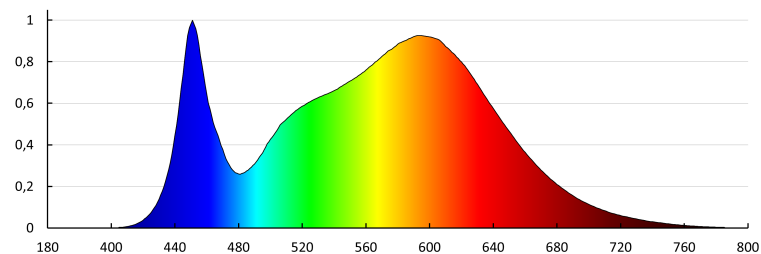

31129 BAREV 2X36W3600 120NW

Panou LED incastat

Greutate unitară netă [g]: 1150

Greutate [g]: 1485

Greutate brută la bucată [g]: 2690

Lungimea ambalajului unitar [cm]: 121

Lățimea ambalajului unitar [cm]: 7.5

Înălțimea ambalajului unitar [cm]: 30.5

Greutatea cutiei de carton [kg]: 11.88

Lățimea cutiei de carton [cm]: 31

Înălțimea cutiei de carton [cm]: 33

Lungimea cutiei de carton [cm]: 122

Volumul cutiei de carton [m³]: 0.124806