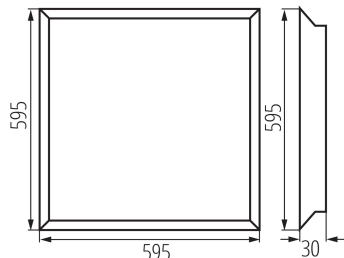

31169 BAREV ECO 36W 6060NW

Panou LED incastat