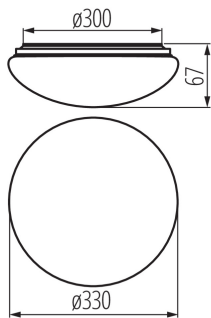

31221 CORSO LED V2 18-NW

Plafonieră LED

8595665312213

**DATE GENERALE:****Culoare:** alb**Loc de montare:** pentru montare pe tavan**Loc de aplicare:** în interior și exterior**Distanță minimă de la obiectul iluminat:** 0,5m**Posibilitate de conlucrare cu reostatul:** nu**Înălțime [mm]:** 67**Diametru [mm]:** 330**Conținut de mercur:** nu**Sursă de lumină cu LED integrată:** da**DATE TEHNICE:****Tensiune nominală [V]:** 220-240 AC**Frecvență nominală [Hz]:** 50**Putere maximă [W]:** 18**Clasă de protecție împotriva șocurilor electrice:** I**Materialul abajurului:** PC**Tip de diodă:** LED SMD**Fluxul luminos al corpului de iluminat [lm]:** 1200**Culoarea luminii:** alb**Temperatura de culoare corelată [K]:** 4000**Consecvența culorii în elipse McAdam:** ≤6**Indicele de redare a culorilor:** 80**Durabilitate [h]:** 25000**Număr de cicluri pornit/oprit:** ≥20000**Unghi de iluminare [°]:** 120**Eficiența luminoasă a lămpii [lm/W]:** 67**Interval de temperatură ambiantă la care produsul poate fi expus [°C]:** -20÷35**Materialul carcasei:** Metal**Tip de conexiune:** bloc cu șurub**Durată de încălzire a lămpii [s]:** <1**Timp de aprindere a lămpii [s]:** ≤0,5**Grad IP:** 44**DATE LOGISTICE:****Cu sunt ambalate:** 10**Număr de bucăți în ambalajul intermediar:** 1**Număr de bucăți în ambalajul comun:** 10**Greutate unitară netă [g]:** 484**Greutate [g]:** 760**Lungimea ambalajului unitar [cm]:** 36.5**Lățimea ambalajului unitar [cm]:** 7**Înălțimea ambalajului unitar [cm]:** 36.5**Greutatea cutiei de carton [kg]:** 7.6**Lățimea cutiei de carton [cm]:** 37

31221 CORSO LED V2 18-NW

Plafonieră LED

Înălțimea cutiei de carton [cm]: 38
Lungimea cutiei de carton [cm]: 74.5
Volumul cutiei de carton [m³]: 0.104747

MILEDO (kat 31221) CORSO LED V2 18-NW / LDC (Polar)
Luminaire: MILEDO (kat 31221) CORSO LED V2 18-NW
Lamps: 1 x CORSO LED V2 18-NW