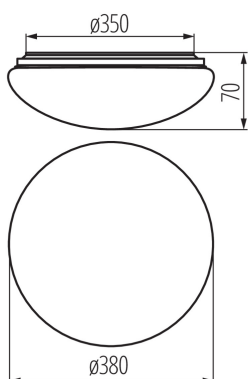

31222 CORSO LED V2 24-NW

Plafonieră LED