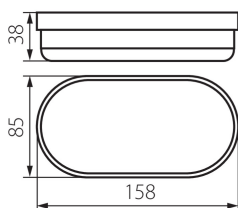

31495 TOLU C LED 6W-NW-W

Accesoriu pentru fixare

8595665314958

**DATE GENERALE:****Culoare:** alb**Loc de montare:** pentru montare pe perete, pentru montare pe tavan**Loc de aplicare:** în interior și exterior**Distanță minimă de la obiectul iluminat:** 0,5m**Posibilitate de conlucrare cu reostatul:** nu**Conținut de mercur:** nu**Sursă de lumină cu LED integrată:** da**DATE TEHNICE:****Tensiune nominală [V]:** 220-240 AC**Frecvență nominală [Hz]:** 50**Putere maximă [W]:** 6**Clasă de protecție împotriva șocurilor electrice:** II**Materialul abajurului:** material din plastic**Tip de diodă:** LED SMD**Fluxul luminos al corpului de iluminat [lm]:** 420**Culoarea luminii:** alb**Temperatura de culoare corelată [K]:** 4000**Consecvența culorii în elipse McAdam:** 6**Indicele de redare a culorilor:** 80**Durabilitate [h]:** 20000**Număr de cicluri pornit/oprit:** ≥15000**Unghi de iluminare [°]:** 120**Eficiența luminoasă a lămpii [lm/W]:** 70**Interval de temperatură ambiantă la care produsul poate fi expus [°C]:** -20÷40**Materialul carcasei:** material din plastic**Tip de conexiune:** bloc cu autoblocare**Intervalul secțiunilor transversale ale cablurilor aplicate [mm²]:** 0,5-2,5**Grad IP:** 54**DATE LOGISTICE:****Unitate de măsură:** bucată**Cu sunt ambalate:** 100**Număr de bucăți în ambalajul intermediar:** 1**Număr de bucăți în ambalajul comun:** 100**Greutate unitară netă [g]:** 80**Greutate [g]:** 98.8**Greutate brută la bucată [g]:** 90**Lungimea ambalajului unitar [cm]:** 16

31495 TOLU C LED 6W-NW-W

Accesoriu pentru fixare

Lățimea ambalajului unitar [cm]: 8.5
Înălțimea ambalajului unitar [cm]: 4
Greutatea cutiei de carton [kg]: 9.88
Lățimea cutiei de carton [cm]: 41
Înălțimea cutiei de carton [cm]: 34.5
Lungimea cutiei de carton [cm]: 43.5
Volumul cutiei de carton [m³]: 0.061531