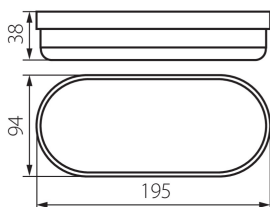

31496 TOLU C LED 12W-NW-W

Accesoriu pentru fixare

8595665314965

**DATE GENERALE:****Culoare:** alb**Loc de montare:** pentru montare pe perete, pentru montare pe tavan**Loc de aplicare:** în interior și exterior**Distanță minimă de la obiectul iluminat:** 0,5m**Posibilitate de conlucrare cu reostatul:** nu**Conținut de mercur:** nu**Sursă de lumină cu LED integrată:** da**DATE TEHNICE:****Tensiune nominală [V]:** 220-240 AC**Frecvență nominală [Hz]:** 50**Putere maximă [W]:** 12**Clasă de protecție împotriva șocurilor electrice:** II**Materialul abajurului:** material din plastic**Tip de diodă:** LED SMD**Fluxul luminos al corpului de iluminat [lm]:** 1050**Culoarea luminii:** alb**Temperatura de culoare corelată [K]:** 4000**Consecvența culorii în elipse McAdam:** 6**Indicele de redare a culorilor:** 80**Durabilitate [h]:** 20000**Număr de cicluri pornit/oprit:** ≥15000**Unghi de iluminare [°]:** 120**Eficiența luminoasă a lămpii [lm/W]:** 88**Interval de temperatură ambiantă la care produsul poate fi expus [°C]:** -20÷40**Materialul carcasei:** material din plastic**Tip de conexiune:** bloc cu autoblocare**Intervalul secțiunilor transversale ale cablurilor aplicate [mm²]:** 0,5-2,5**Grad IP:** 54**DATE LOGISTICE:****Unitate de măsură:** bucată**Cu sunt ambalate:** 100**Număr de bucăți în ambalajul intermediar:** 1**Număr de bucăți în ambalajul comun:** 100**Greutate unitară netă [g]:** 108**Greutate [g]:** 126.6**Greutate brută la bucată [g]:** 118**Lungimea ambalajului unitar [cm]:** 19.5

31496 TOLU C LED 12W-NW-W

Accesoriu pentru fixare

Lățimea ambalajului unitar [cm]: 9.5
Înălțimea ambalajului unitar [cm]: 4
Greutatea cutiei de carton [kg]: 12.66
Lățimea cutiei de carton [cm]: 40.5
Înălțimea cutiei de carton [cm]: 42
Lungimea cutiei de carton [cm]: 48.5
Volumul cutiei de carton [m³]: 0.082499