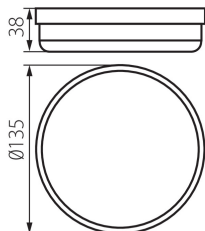

31497 TOLU O LED 9W-NW-W

Accesoriu pentru fixare

8595665314972

**DATE GENERALE:****Culoare:** alb**Loc de montare:** pentru montare pe perete, pentru montare pe tavan**Loc de aplicare:** în interior și exterior**Distanță minimă de la obiectul iluminat:** 0,5m**Posibilitate de conlucrare cu reostatul:** nu**Conținut de mercur:** nu**Sursă de lumină cu LED integrată:** da**DATE TEHNICE:****Tensiune nominală [V]:** 220-240 AC**Frecvență nominală [Hz]:** 50**Putere maximă [W]:** 9**Clasă de protecție împotriva șocurilor electrice:** II**Materialul abajurului:** material din plastic**Tip de diodă:** LED SMD**Fluxul luminos al corpului de iluminat [lm]:** 720**Culoarea luminii:** alb**Temperatura de culoare corelată [K]:** 4000**Consecvența culorii în elipse McAdam:** 6**Indicele de redare a culorilor:** 80**Durabilitate [h]:** 20000**Număr de cicluri pornit/oprit:** ≥15000**Unghi de iluminare [°]:** 120**Eficiența luminoasă a lămpii [lm/W]:** 80**Interval de temperatură ambiantă la care produsul poate fi expus [°C]:** -20÷40**Materialul carcasei:** material din plastic**Tip de conexiune:** bloc cu autoblocare**Intervalul secțiunilor transversale ale cablurilor aplicate [mm²]:** 0,5-2,5**Grad IP:** 54**DATE LOGISTICE:****Unitate de măsură:** bucată**Cu sunt ambalate:** 80**Număr de bucăți în ambalajul intermediar:** 1**Număr de bucăți în ambalajul comun:** 80**Greutate unitară netă [g]:** 92**Greutate [g]:** 113.75**Greutate brută la bucată [g]:** 102**Lungimea ambalajului unitar [cm]:** 13.5

31497 TOLU O LED 9W-NW-W

Accesoriu pentru fixare

Lățimea ambalajului unitar [cm]: 13.5

Înălțimea ambalajului unitar [cm]: 4

Greutatea cutiei de carton [kg]: 9.1

Lățimea cutiei de carton [cm]: 41.5

Înălțimea cutiei de carton [cm]: 30.5

Lungimea cutiei de carton [cm]: 55.5

Volumul cutiei de carton [m³]: 0.070249