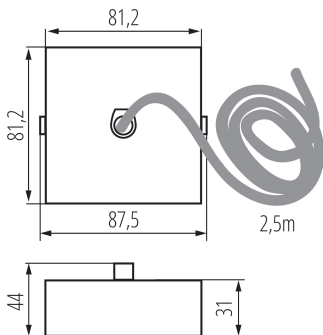

32534 ALIN CORD SQ 1F-W

Accesoriu pentru corpul de iluminat linear

5905339325341

DATE GENERALE:

Culoare: alb

Loc de montare: pentru suspendarea pe tavan

Lungime [mm]: 81

Lățime [mm]: 81

Înălțime [mm]: 31

Lungimea cablului [m]: 2.5

DATE TEHNICE:

Material: oțel

Tip de conexiune: bloc cu autoblocare

Secțiune transversală a cablului [mm²]: 3 x 0,75

DATE LOGISTICE:

Unitate de măsură: bucată

Cu sunt ambalate: 1

Număr de bucăți în ambalajul intermediar : 1

Număr de bucăți în ambalajul comun : 1

Greutate unitară netă [g]: 230

Greutate [g]: 236

Greutate brută la bucată [g]: 236

Lungimea ambalajului unitar [cm]: 12

Lățimea ambalajului unitar [cm]: 12

Înălțimea ambalajului unitar [cm]: 8

Greutatea cutiei de carton [kg]: 0.236

Lățimea cutiei de carton [cm]: 12

Înălțimea cutiei de carton [cm]: 8

Lungimea cutiei de carton [cm]: 12