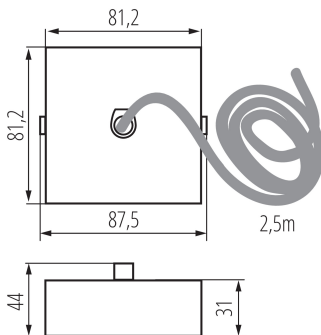

32535 ALIN CORD SQ 1F-B

Accesoriu pentru corpul de iluminat linear

5905339325358

DATE GENERALE:

Culoare: negru

Loc de montare: pentru suspendarea pe tavan

Lungime [mm]: 81

Lățime [mm]: 81

Înălțime [mm]: 31

Lungimea cablului [m]: 2.5

DATE TEHNICE:

Material: oțel

Tip de conexiune: bloc cu autoblocare

Secțiune transversală a cablului [mm²]: 3 x 0,75

DATE LOGISTICE:

Unitate de măsură: bucată

Cu sunt ambalate: 1

Număr de bucăți în ambalajul intermediar: 1

Număr de bucăți în ambalajul comun: 1

Greutate unitară netă [g]: 230

Greutate [g]: 236

Greutate brută la bucată [g]: 236

Lungimea ambalajului unitar [cm]: 12

Lățimea ambalajului unitar [cm]: 12

Înălțimea ambalajului unitar [cm]: 8

Greutatea cutiei de carton [kg]: 0.236

Lățimea cutiei de carton [cm]: 12

Înălțimea cutiei de carton [cm]: 8

Lungimea cutiei de carton [cm]: 12