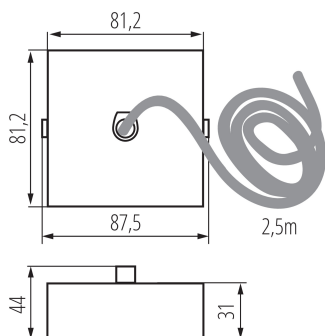

32536 ALIN CORD SQ 1F-SR

Accesoriu pentru corpul de iluminat linear

5905339325365

DATE GENERALE:

Culoare: argintiu

Loc de montare: pentru suspendarea pe tavan

Lungime [mm]: 81

Lățime [mm]: 81

Înălțime [mm]: 31

Lungimea cablului [m]: 2.5

DATE TEHNICE:

Material: oțel

Tip de conexiune: bloc cu autoblocare

Secțiune transversală a cablului [mm²]: 3 x 0,75

DATE LOGISTICE:

Unitate de măsură: bucată

Cu sunt ambalate: 1

Număr de bucăți în ambalajul intermediar: 1

Număr de bucăți în ambalajul comun: 1

Greutate unitară netă [g]: 230

Greutate [g]: 236

Greutate brută la bucată [g]: 236

Lungimea ambalajului unitar [cm]: 12

Lățimea ambalajului unitar [cm]: 12

Înălțimea ambalajului unitar [cm]: 8

Greutatea cutiei de carton [kg]: 0.236

Lățimea cutiei de carton [cm]: 12

Înălțimea cutiei de carton [cm]: 8

Lungimea cutiei de carton [cm]: 12