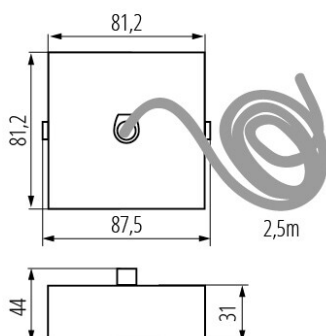

32537 ALIN CORD SQ DA 1F-W

Accesoriu pentru corpul de iluminat linear

5905339325372

DATE GENERALE:

Culoare: alb

Loc de montare: pentru suspendarea pe tavan

Possibilitate de conlucrare cu reostatul: DALI

Lungime [mm]: 81

Lățime [mm]: 81

Înălțime [mm]: 31

Lungimea cablului [m]: 2.5

DATE TEHNICE:

Material: oțel

Tip de conexiune: bloc cu autoblocare

Secțiune transversală a cablului [mm²]: 5 x 0,75

DATE LOGISTICE:

Lungimea ambalajului unitar [cm]: 12

Lățimea ambalajului unitar [cm]: 12

Înălțimea ambalajului unitar [cm]: 8

Greutatea cutiei de carton [kg]: 0.302

Lățimea cutiei de carton [cm]: 12

Înălțimea cutiei de carton [cm]: 8

Lungimea cutiei de carton [cm]: 12

Volumul cutiei de carton [m³]: 0.001152

32537 ALIN CORD SQ DA 1F-W

Accesoriu pentru corpul de iluminat linear