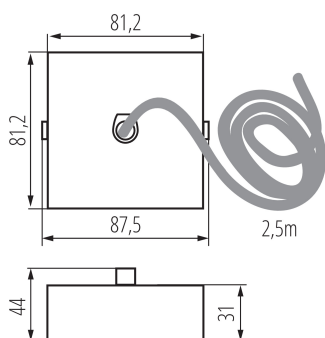

32538 ALIN CORD SQ DA 1F-B

Accesoriu pentru corpul de iluminat linear

5905339325389

DATE GENERALE:

Culoare: negru

Loc de montare: pentru suspendarea pe tavan

Possibilitate de conlucrare cu reostatul: DALI

Lungime [mm]: 81

Lățime [mm]: 81

Înălțime [mm]: 31

Lungimea cablului [m]: 2.5

DATE TEHNICE:

Material: oțel

Tip de conexiune: bloc cu autoblocare

Secțiune transversală a cablului [mm²]: 5 x 0,75

DATE LOGISTICE:

Unitate de măsură: bucată

Cu sunt ambalate: 1

Număr de bucăți în ambalajul intermediar: 1

Număr de bucăți în ambalajul comun: 1

Greutate unitară netă [g]: 296

Greutate [g]: 302

Greutate brută la bucată [g]: 302

Lungimea ambalajului unitar [cm]: 12

Lățimea ambalajului unitar [cm]: 12

Înălțimea ambalajului unitar [cm]: 8

Greutatea cutiei de carton [kg]: 0.302

Lățimea cutiei de carton [cm]: 12

Înălțimea cutiei de carton [cm]: 8