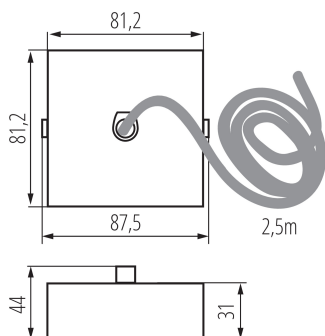

32539 ALIN CORD SQ DA 1F-SR

Accesoriu pentru corpul de iluminat linear

5905339325396

DATE GENERALE:

Culoare: argintiu

Loc de montare: pentru suspendarea pe tavan

Possibilitate de conlucrare cu reostatul: DALI

Lungime [mm]: 81

Lățime [mm]: 81

Înălțime [mm]: 31

Lungimea cablului [m]: 2.5

DATE TEHNICE:

Material: oțel

Tip de conexiune: bloc cu autoblocare

Secțiune transversală a cablului [mm²]: 5 x 0,75

DATE LOGISTICE:

Unitate de măsură: bucată

Cu sunt ambalate: 1

Număr de bucăți în ambalajul intermediar: 1

Număr de bucăți în ambalajul comun: 1

Greutate unitară netă [g]: 296

Greutate [g]: 302

Greutate brută la bucată [g]: 302

Lungimea ambalajului unitar [cm]: 12

Lățimea ambalajului unitar [cm]: 12

Înălțimea ambalajului unitar [cm]: 8

Greutatea cutiei de carton [kg]: 0.302

Lățimea cutiei de carton [cm]: 12

Înălțimea cutiei de carton [cm]: 8

Lungimea cutiei de carton [cm]: 12

Volumul cutiei de carton [m³]: 0.001152