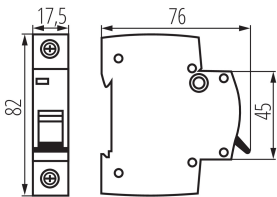

32555 KMB6-C2/1

Înterupător de suprasarcină, 1P

5905339325556

DATE GENERALE:

Loc de montare: na szynę TH35

Norma: PN-EN 60898-1

Lungime [mm]: 76

Lățime [mm]: 17.5

Înălțime [mm]: 82

DATE TEHNICE:

Tensiune nominală [V]: 230/400 AC

Curent nominal [A]: 2

Frecvență nominală [Hz]: 50

Interval de temperatură ambiantă la care produsul poate fi expus [°C]: 5÷40

Intervalul secțiunilor transversale ale cablurilor aplicate [mm²]: 1÷25

Unitate de măsură: bucată

Cu sunt ambalate: 120

Număr de bucăți în ambalajul intermediar: 1

Număr de bucăți în ambalajul comun: 120

Greutate unitară netă [g]: 96

Greutate [g]: 104.92

Greutate brută la bucată [g]: 96

Lungimea ambalajului unitar [cm]: 2

Lățimea ambalajului unitar [cm]: 7.5

Înălțimea ambalajului unitar [cm]: 8.5

Greutatea cutiei de carton [kg]: 12.5904

Lățimea cutiei de carton [cm]: 24.5

Înălțimea cutiei de carton [cm]: 19.5