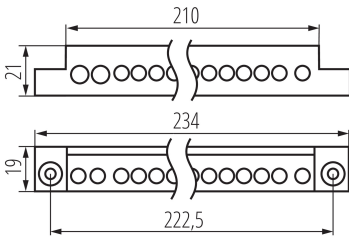

## 32632 KP-TB-63-26-BL(S)

Bloc de distribuție

5905339326324

### DATE GENERALE:

Lungime [mm]: 19

Lățime [mm]: 234

Înălțime [mm]: 21

### DATE TEHNICE:

Tensiune nominală [V]: 230 AC

Curent nominal [A]: 63

Frecvență nominală [Hz]: 50

Material: material din plastic

Intervalul secțiunilor transversale ale cablurilor aplicate [mm<sup>2</sup>]:  
1÷16

### DATE LOGISTICE:

Unitate de măsură: bucată

Cu sunt ambalate: 1

Număr de bucăți în ambalajul intermediar : 1

Număr de bucăți în ambalajul comun : 1

Greutate unitară netă [g]: 126

Greutate [g]: 132

Greutate brută la bucată [g]: 132