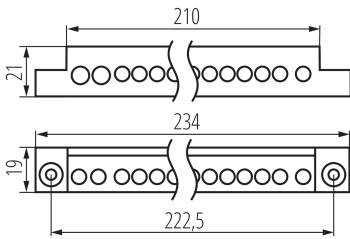

32633 KP-TB-63-26-G(S)

Bloc de distribuție

5905339326331

DATE GENERALE:

Lungime [mm]: 19

Lățime [mm]: 234

Înălțime [mm]: 21

DATE TEHNICE:

Tensiune nominală [V]: 230 AC

Curent nominal [A]: 63

Frecvență nominală [Hz]: 50

Material: material din plastic

Intervalul secțiunilor transversale ale cablurilor aplicate [mm²]:
1÷16

Număr de câmpuri de conectare: 26

Grad IP: 00

DATE LOGISTICE:

Unitate de măsură: bucată

Cu sunt ambalate: 1

Număr de bucăți în ambalajul intermediar : 1

Număr de bucăți în ambalajul comun : 1

Greutate unitară netă [g]: 126

Greutate [g]: 132

Greutate brută la bucată [g]: 132

Lungimea ambalajului unitar [cm]: 29

Lățimea ambalajului unitar [cm]: 10

Înălțimea ambalajului unitar [cm]: 2

Greutatea cutiei de carton [kg]: 0.132

Lățimea cutiei de carton [cm]: 10