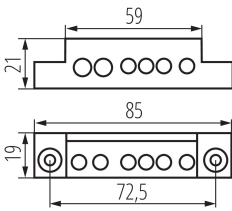

### DATE GENERALE:

Lungime [mm]: 19

Lățime [mm]: 85

Înălțime [mm]: 21

### DATE TEHNICE:

Tensiune nominală [V]: 230 AC

Curent nominal [A]: 63

Frecvență nominală [Hz]: 50

Material: material din plastic

Intervalul secțiunilor transversale ale cablurilor aplicate [mm<sup>2</sup>]:  
1÷16

Număr de câmpuri de conectare: 6

Grad IP: 00

### DATE LOGISTICE:

Unitate de măsură: bucată

Cu sunt ambalate: 1

Număr de bucăți în ambalajul intermediar: 1

Număr de bucăți în ambalajul comun: 1

Greutate unitară netă [g]: 40

Greutate [g]: 44

Greutate brută la bucată [g]: 44