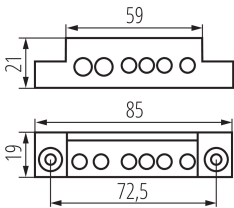

32635 KP-TB-63-6-G(S)

Bloc de distribuție

5905339326355

DATE GENERALE:

Lungime [mm]: 19

Lățime [mm]: 85

Înălțime [mm]: 21

DATE TEHNICE:

Tensiune nominală [V]: 230 AC

Curent nominal [A]: 63

Frecvență nominală [Hz]: 50

Material: material din plastic

Intervalul secțiunilor transversale ale cablurilor aplicate [mm²]:
1÷16

Număr de câmpuri de conectare: 6

Grad IP: 00

DATE LOGISTICE:

Unitate de măsură: bucată

Cu sunt ambalate: 1

Număr de bucăți în ambalajul intermediar: 1

Număr de bucăți în ambalajul comun: 1

Greutate unitară netă [g]: 40

Greutate [g]: 44

Greutate brută la bucată [g]: 44

Lungimea ambalajului unitar [cm]: 16

Lățimea ambalajului unitar [cm]: 10

Înălțimea ambalajului unitar [cm]: 2

Greutatea cutiei de carton [kg]: 0.044

Lățimea cutiei de carton [cm]: 10