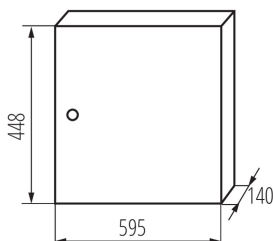

32636 KP-DB-I-MS-224

Placa de distributie metalica

5905339326362

DATE GENERALE:

Culoare: alb

Culoarea ușii: alb

Loc de montare: pentru montare pe perete

Norma: PN-EN 62208

Lungime [mm]: 595

Lățime [mm]: 140

Înălțime [mm]: 448

DATE TEHNICE:

Tensiune nominală [V]: 230/400 AC

Frecvență nominală [Hz]: 50

Clasă de protecție împotriva șocurilor electrice : I

Material: fier

Număr de module: 2x24P

Grad IP: 30

numărul de rânduri: 2

DATE LOGISTICE:

Unitate de măsură: bucată

Cu sunt ambalate: 1

Număr de bucăți în ambalajul intermediar : 1

Număr de bucăți în ambalajul comun : 1

Înălțimea cutiei de carton [cm]: 29

Lungimea cutiei de carton [cm]: 61.5

Volumul cutiei de carton [m³]: 0.082041