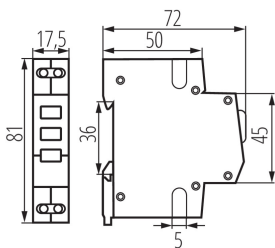

### DATE GENERALE:

**Culoare:** alb

**Loc de montare:** pe șină TH35

**Norm:** PN-EN 60947-5-1

**Lungime [mm]:** 72

**Lățime [mm]:** 17.5

**Înălțime [mm]:** 81

**Număr de câmpuri:** 1

### DATE LOGISTICE:

**Cu sunt ambalate:** 12

**Număr de bucăți în ambalajul intermediar:** 12

**Număr de bucăți în ambalajul comun:** 120

**Greutate unitară netă [g]:** 44

**Greutate [g]:** 52.42

**Lungimea ambalajului unitar [cm]:** 7.5

**Lățimea ambalajului unitar [cm]:** 2

**Înălțimea ambalajului unitar [cm]:** 8.5

**Greutatea cutiei de carton [kg]:** 6.2904

**Lățimea cutiei de carton [cm]:** 24

**Înălțimea cutiei de carton [cm]:** 19.5

**Lungimea cutiei de carton [cm]:** 46

**Volumul cutiei de carton [m<sup>3</sup>]:** 0.021528