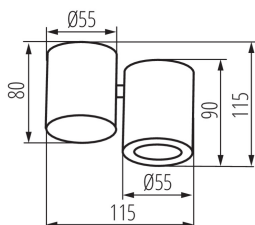

32950 BLURRO GU10 CO-B

Corp de iluminat pentru tavan tip spot

5905339329509

HIGH
quality
finish

DESIGN
unique

Kanlux BLURRO sunt spoturi pentru tavan. Designul lor neobișnuit poate fi utilizat cu succes în multe camere din casă. Reglarea liberă a direcției luminii este avantajul lor suplimentar. Putem alege variante cu una sau cu doua surse de lumina. Forma lor este aparent simplă, dar cu siguranță nu este plictisitoare. Kanlux BLURRO iluminează cu succes camera de zi, bucătăria, dar și holul. Putem monta mai multe spoturi în încăperi mai mari.

DATE GENERALE:

Culoare: negru

Loc de montare: pentru montare pe tavan

Loc de aplicare: în interior

Distanță minimă de la obiectul iluminat: 0,5m

Produsul nu este adecvat pentru acoperirea cu material termoizolant: da

DATE TEHNICE:

Tensiune nominală [V]: 220-240 AC

Frecvență nominală [Hz]: 50

Putere maximă [W]: max 10

Clasă de protecție împotriva șocurilor electrice: I

Sursă de lumină: PAR16

Sursa de lumină face parte din set: nu

Ax: GU10

Interval de temperatură ambiantă la care produsul poate fi expus [°C]: 5÷25

Materialul carcasei: aliaj de aluminiu

Tip de conexiune: bloc cu șurub

Intervalul secțiunilor transversale ale cablurilor aplicate [mm²]: 0,75÷1,5

Corp de iluminat mobil în interval vertical [°]: 60

Reglare unghiulară a corpului de iluminat: pe o axă

Grad IP: 20

DATE LOGISTICE:

Cu sunt ambalate: 20

Număr de bucăți în ambalajul intermediar: 1

Număr de bucăți în ambalajul comun: 20

Greutate unitară netă [g]: 305

Greutate [g]: 371.5

Lungimea ambalajului unitar [cm]: 13