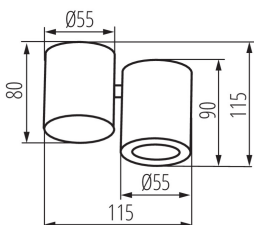

32951 BLURRO GU10 CO-W

Corp de iluminat pentru tavan tip spot

5905339329516

HIGH
quality
finish

DESIGN
unique

Kanlux BLURRO sunt spoturi pentru tavan. Designul lor neobișnuit poate fi utilizat cu succes în multe camere din casă. Reglarea liberă a direcției luminii este avantajul lor suplimentar. Putem alege variante cu una sau cu doua surse de lumina. Forma lor este aparent simplă, dar cu siguranță nu este plictisitoare. Kanlux BLURRO iluminează cu succes camera de zi, bucătăria, dar și holul. Putem monta mai multe spoturi în încăperi mai mari.

DATE GENERALE:

Culoare: alb

Loc de montare: pentru montare pe tavan

Loc de aplicare: în interior

Distanță minimă de la obiectul iluminat: 0,5m

Produsul nu este adecvat pentru acoperirea cu material termoizolant: da

DATE TEHNICE:

Tensiune nominală [V]: 220-240 AC

Frecvență nominală [Hz]: 50

Putere maximă [W]: max 10

Clasă de protecție împotriva șocurilor electrice: I

Sursă de lumină: PAR16

Sursa de lumină face parte din set: nu

Ax: GU10

Interval de temperatură ambiantă la care produsul poate fi expus [°C]: 5÷25

Materialul carcasei: aliaj de aluminiu

Tip de conexiune: bloc cu șurub

Intervalul secțiunilor transversale ale cablurilor aplicate [mm²]: 0,75÷1,5

Corp de iluminat mobil în interval vertical [°]: 60

Reglare unghiulară a corpului de iluminat: pe o axă

Grad IP: 20

DATE LOGISTICE:

Cu sunt ambalate: 20

Număr de bucăți în ambalajul intermediar: 1

Număr de bucăți în ambalajul comun: 20

Greutate unitară netă [g]: 305

Greutate [g]: 371.5

Lungimea ambalajului unitar [cm]: 13