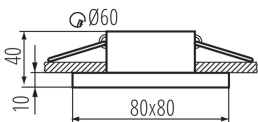

33120 FLINI IP44 DSL-B

Inel pentru corp de iluminat tip spot

5905339331205

IP
44/20

HIGH
quality
finish

Kanlux FLINI sunt corpuri de iluminat de tavan dedicate băilor și camerelor cu umiditate ridicată. Datorită designului lor, sunt rezistente la umiditate (IP44). Kanlux FLINI sunt disponibile în două forme - rotunde și pătrate. Putem alege un corp de iluminat în alb mat sau negru mat, două astfel de culori universale ne vor permite să potrivim aceste corpuri la aproape orice interior. Kanlux FLINI, datorită designului său, seamănă cu un corp mic aplicat, care vorbește în plus pentru utilizarea lor, indiferent de stilul băii noastre.

DATE GENERALE:

Culoare: negru

Loc de montare: pentru încastrare în tavan

Loc de aplicare: în interior

Distanță minimă de la obiectul iluminat: 0,5m

inel decorativ fără suport ceramic: da

Produsul nu este adecvat pentru acoperirea cu material termoizolant: da

Lungime [mm]: 80

Lățime [mm]: 80

Înălțime [mm]: 50

Orificiu de montare [mm]: Ø60

DATE TEHNICE:

Tensiune nominală [V]: 12 AC; 12 DC; 220-240 AC

Putere maximă [W]: max 10

Clasă de protecție împotriva șocurilor electrice: II/III

Sursă de lumină: MR16/PAR16

Sursa de lumină face parte din set: nu

Ax: Gx5,3/GU10

Materialul carcasei: aliaj de aluminiu

Reglare unghiulară a corpului de iluminat: none

Grad IP: 44/20

DATE LOGISTICE:

Cu sunt ambalate: 50

Număr de bucăți în ambalajul intermediar: 1

Număr de bucăți în ambalajul comun: 50

Greutate unitară netă [g]: 110

Greutate [g]: 158

Lungimea ambalajului unitar [cm]: 9

Lățimea ambalajului unitar [cm]: 10

Înălțimea ambalajului unitar [cm]: 5.5

Greutatea cutiei de carton [kg]: 7.9

Lățimea cutiei de carton [cm]: 23

Înălțimea cutiei de carton [cm]: 27.5

Lungimea cutiei de carton [cm]: 47