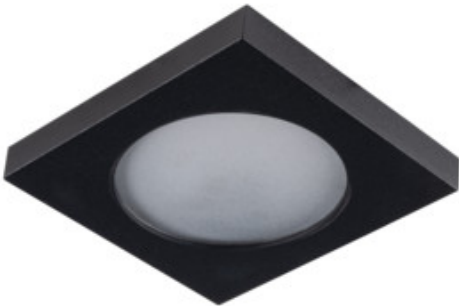

33120 FLINI IP44 DSL-B

Inel pentru corp de iluminat tip spot

5905339331205

IP
44/20

HIGH
quality
finish

Kanlux FLINI sunt corpuri de iluminat de tavan dedicate băilor și camerelor cu umiditate ridicată. Datorită designului lor, sunt rezistente la umiditate (IP44). Kanlux FLINI sunt disponibile în două forme - rotunde și pătrate. Putem alege un corp de iluminat în alb mat sau negru mat, două astfel de culori universale ne vor permite să potrivim aceste corpuri la aproape orice interior. Kanlux FLINI, datorită designului său, seamănă cu un corp mic aplicat, care vorbește în plus pentru utilizarea lor, indiferent de stilul băii noastre.

DATE GENERALE:

Culoare: negru

Loc de montare: pentru încastrare în tavan

Loc de aplicare: în interior

Distanță minimă de la obiectul iluminat: 0,5m

inel decorativ fără suport ceramic: da

Produsul nu este adecvat pentru acoperirea cu material termoizolant: da

Sursă de lumină: MR16/PAR16

Sursa de lumină face parte din set: nu

Ax: Gx5,3/GU10

Materialul carcasei: aliaj de aluminiu

Reglare unghiulară a corpului de iluminat: none

Grad IP: 44/20

DATE LOGISTICE:

Cu sunt ambalate: 50

INFORMAȚII SUPLIMENTARE:

- Inel decorativ fără suport ceramic