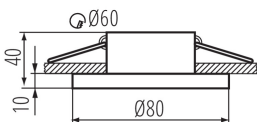

33123 FLINI IP44 DSO-W

Inel pentru corp de iluminat tip spot

5905339331236

IP
44/20

HIGH
quality
finish

Kanlux FLINI sunt corpuri de iluminat de tavan dedicate băilor și camerelor cu umiditate ridicată. Datorită designului lor, sunt rezistente la umiditate (IP44). Kanlux FLINI sunt disponibile în două forme - rotunde și pătrate. Putem alege un corp de iluminat în alb mat sau negru mat, două astfel de culori universale ne vor permite să potrivim aceste corpuri la aproape orice interior. Kanlux FLINI, datorită designului său, seamănă cu un corp mic aplicat, care vorbește în plus pentru utilizarea lor, indiferent de stilul băii noastre.

DATE GENERALE:

Culoare: alb

Loc de montare: pentru încastrare în tavan

Loc de aplicare: în interior

Distanță minimă de la obiectul iluminat: 0,5m

inel decorativ fără suport ceramic: da

Produsul nu este adecvat pentru acoperirea cu material termoizolant: da

Înălțime [mm]: 50

Diametru [mm]: 80

Orificiu de montare [mm]: Ø60

DATE TEHNICE:

Tensiune nominală [V]: 12 AC; 12 DC; 220-240 AC

Putere maximă [W]: max 10

Clasă de protecție împotriva șocurilor electrice: II/III

Sursă de lumină: MR16/PAR16

Sursa de lumină face parte din set: nu

Ax: Gx5,3/GU10

Materialul carcasei: aliaj de aluminiu

Reglare unghiulară a corpului de iluminat: none

Grad IP: 44/20

DATE LOGISTICE:

Cu sunt ambalate: 50

Număr de bucăți în ambalajul intermediar: 1

Număr de bucăți în ambalajul comun: 50

Greutate unitară netă [g]: 92

Greutate [g]: 140

Lungimea ambalajului unitar [cm]: 9

Lățimea ambalajului unitar [cm]: 10

Înălțimea ambalajului unitar [cm]: 5.5

Greutatea cutiei de carton [kg]: 7

Lățimea cutiei de carton [cm]: 23

Înălțimea cutiei de carton [cm]: 27.5

Lungimea cutiei de carton [cm]: 47

Volumul cutiei de carton [m³]: 0.029728