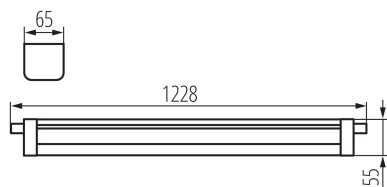

33164 TP STRONG ECO TW46NW

Corp de iluminat LED rezistent la praf

DATE LOGISTICE:

Unitate de măsură: bucată

Cu sunt ambalate: 12

Număr de bucăți în ambalajul intermediar : 1

Număr de bucăți în ambalajul comun : 12

Greutate unitară netă [g]: 566

Greutate [g]: 832.5

Greutate brută la bucată [g]: 750

Lungimea ambalajului unitar [cm]: 130

Lățimea ambalajului unitar [cm]: 7

Înălțimea ambalajului unitar [cm]: 6

Greutatea cutiei de carton [kg]: 9.99

Lățimea cutiei de carton [cm]: 30.5

Înălțimea cutiei de carton [cm]: 20

Lungimea cutiei de carton [cm]: 131

Volumul cutiei de carton [m³]: 0.07991

INFORMAȚII SUPLIMENTARE:

- 5 ani Garanție în conformitate cu prevederile declarației de garanție, disponibile pe site