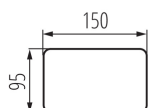

Corp de iluminat pentru tavan tip spot

5905339332707

DE
SI
GN
unique

Kanlux TUBEO ES sunt corpuri de iluminat aplicate care ne permit să direcționăm lumina în orice direcție datorită reglării pe două axe. Este un corp care se caracterizează printr-o estetică peste medie și o calitate excelentă a finisajului. În plus, aceste corpuri de iluminat vor include surse de lumină elegante și eficiente ES-111. Kanlux TUBEO ES va găsi utilizare în locuri cum ar fi showroom-uri sau buticuri, dar și în casele noastre. Aici trebuie să evidențiam forma unică (colțurile rotunjite), care adaugă un set de subtilitate. Corpurile de iluminat sunt disponibile în două culori - alb mat și negru.

DATE GENERALE:

Culoare: alb

Loc de montare: pentru montare pe tavan

Loc de aplicare: în interior

Distanță minimă de la obiectul iluminat: 0,5m

Produsul nu este adecvat pentru acoperirea cu material termoizolant: da

Lungime [mm]: 150

Lățime [mm]: 150

Înălțime [mm]: 95

DATE TEHNICE:

Tensiune nominală [V]: 220-240 AC

Frecvență nominală [Hz]: 50

Putere maximă [W]: max 25

Clasă de protecție împotriva șocurilor electrice: II

Sursă de lumină: ES-111

Sursa de lumină face parte din set: nu

Ax: GU10

Interval de temperatură ambiantă la care produsul poate fi expus [°C]: 5÷25

Materialul carcasei: aliaj de aluminiu

Tip de conexiune: bloc cu șurub

Intervalul secțiunilor transversale ale cablurilor aplicate [mm²]: 0,75÷1,5

Reglare unghiulară a corpului de iluminat: pe două axe

Reglare unghiulară a corpului de iluminat [°]: 20/20

Grad IP: 20