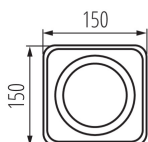

Corp de iluminat pentru tavan tip spot

5905339332707

DE
SI
GN
unique

Kanlux TUBEO ES sunt corpuri de iluminat aplicate care ne permit să direcționăm lumina în orice direcție datorită reglării pe două axe. Este un corp care se caracterizează printr-o estetică peste medie și o calitate excelentă a finisajului. În plus, aceste corpuri de iluminat vor include surse de lumină elegante și eficiente ES-111. Kanlux TUBEO ES va găsi utilizare în locuri cum ar fi showroom-uri sau buticuri, dar și în casele noastre. Aici trebuie să evidențiam forma unică (colțurile rotunjite), care adaugă un set de subtilitate. Corpurile de iluminat sunt disponibile în două culori - alb mat și negru.

DATE GENERALE:

Culoare: alb

Loc de montare: pentru montare pe tavan

Loc de aplicare: în interior

Distanță minimă de la obiectul iluminat: 0,5m

Produsul nu este adecvat pentru acoperirea cu material termoizolant: da

Lungime [mm]: 150

Lățime [mm]: 150

Înălțime [mm]: 95

DATE TEHNICE:

Tensiune nominală [V]: 220-240 AC

Frecvență nominală [Hz]: 50

Putere maximă [W]: max 25

Clasă de protecție împotriva șocurilor electrice: II

Sursă de lumină: ES-111

Sursa de lumină face parte din set: nu

Ax: GU10

Interval de temperatură ambiantă la care produsul poate fi expus [°C]: 5÷25

Materialul carcasei: aliaj de aluminiu

Tip de conexiune: bloc cu șurub

Intervalul secțiunilor transversale ale cablurilor aplicate [mm²]: 0,75÷1,5

Reglare unghiulară a corpului de iluminat: pe două axe

Reglare unghiulară a corpului de iluminat [°]: 20/20

Grad IP: 20