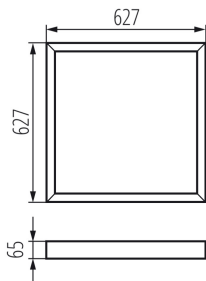

### DATE GENERALE:

**Culoare:** alb

**Loc de montare:** pentru montare pe tavan

**Lungime [mm]:** 620

**Lățime [mm]:** 620

**Înălțime [mm]:** 65

### DATE LOGISTICE:

**Cu sunt ambalate:** 1

**Număr de bucăți în ambalajul intermediar:** 1

**Număr de bucăți în ambalajul comun:** 1

**Greutate unitară netă [g]:** 1420

**Greutate [g]:** 1810

**Lungimea ambalajului unitar [cm]:** 65.5

**Lățimea ambalajului unitar [cm]:** 64

**Înălțimea ambalajului unitar [cm]:** 7

**Greutatea cutiei de carton [kg]:** 1.81

**Lățimea cutiei de carton [cm]:** 64

**Înălțimea cutiei de carton [cm]:** 7

**Lungimea cutiei de carton [cm]:** 65.5