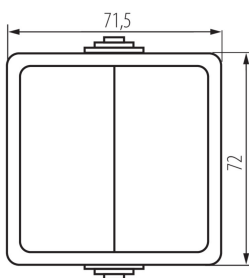

### DATE GENERALE:

**Culoare:** alb

**Loc de montare:** pentru montare pe perete

**Iluminare de fundal:** nu se aplică

**Lungime [mm]:** 72

**Înălțime [mm]:** 72

### DATE TEHNICE:

**Tensiune nominală [V]:** 250 AC

**Material of contacts:** CuZn70

**Tip de bornă:** terminal cu șurub

**Material:** ABS

**Număr de pârgii:** 2

**Curent nominal [AX]:** 10

**Grad IP:** 54

### DATE LOGISTICE:

**Cu sunt ambalate:** 10

**Număr de bucăți în ambalajul intermediar:** 10

**Număr de bucăți în ambalajul comun:** 100

**Greutate unitară netă [g]:** 96

**Greutate [g]:** 116.3

**Lungimea ambalajului unitar [cm]:** 8.5

**Lățimea ambalajului unitar [cm]:** 7

**Înălțimea ambalajului unitar [cm]:** 5.5

**Greutatea cutiei de carton [kg]:** 11.63

**Lățimea cutiei de carton [cm]:** 31.5

**Înălțimea cutiei de carton [cm]:** 33.5